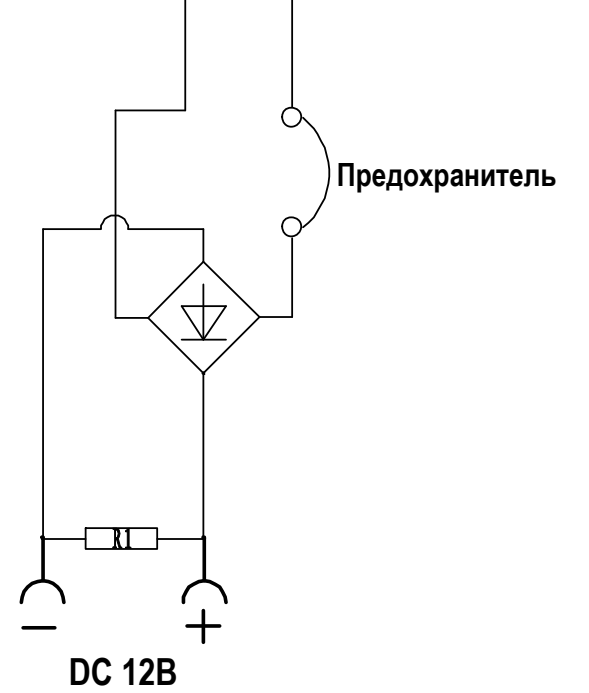

# ГЕНЕРАТОР ПЕРЕМЕННОГО ТОКА

Замок зажигания

	B	E	IG	BAT	STA
ВЫКЛ.	● — ●				
ВКЛ.			● — ●	●	
ПУСК			● — ●	● — ●	●

# GG6501E