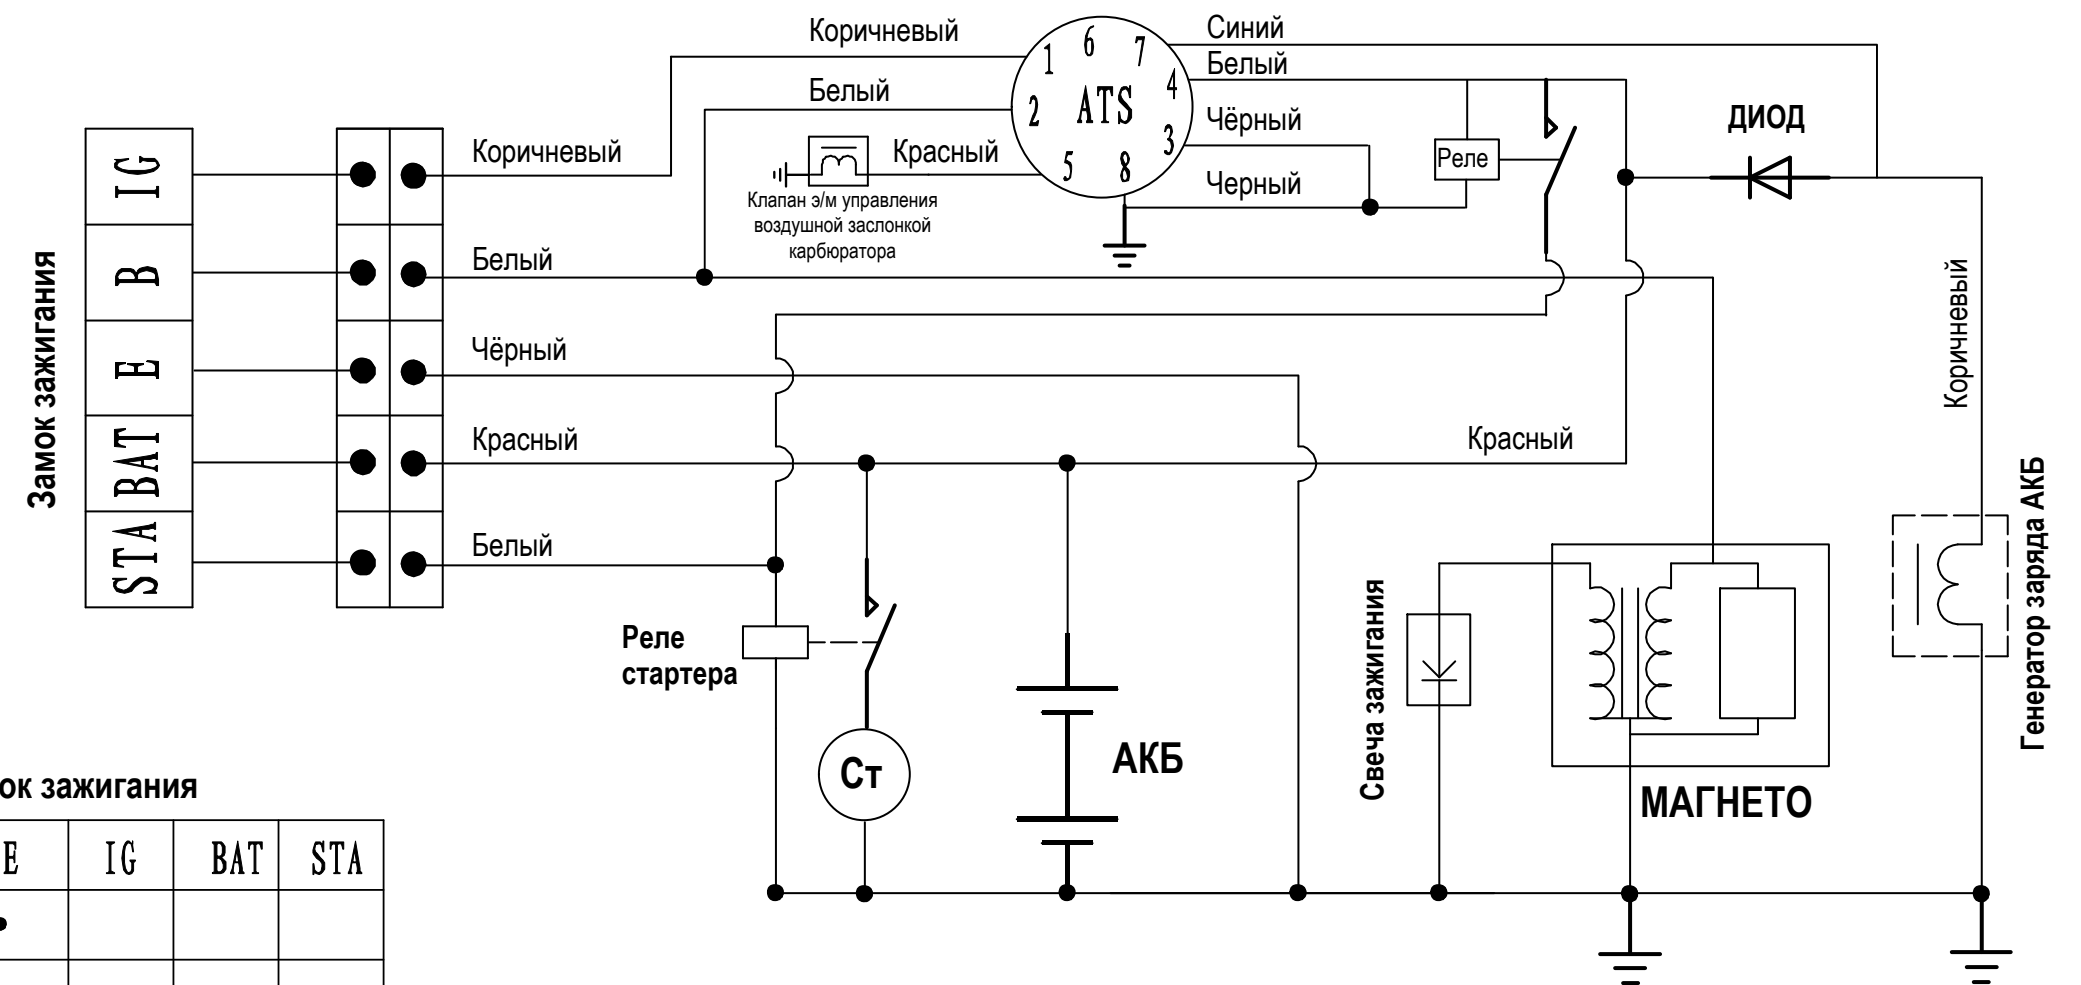

# ГЕНЕРАТОР ПЕРЕМЕННОГО ТОКА

Замок зажигания

	B	E	IG	BAT	STA
ВЫКЛ.	● — ●				
ВКЛ.			● — ●	●	
ПУСК			● — ●	● — ●	●

# GG6501E