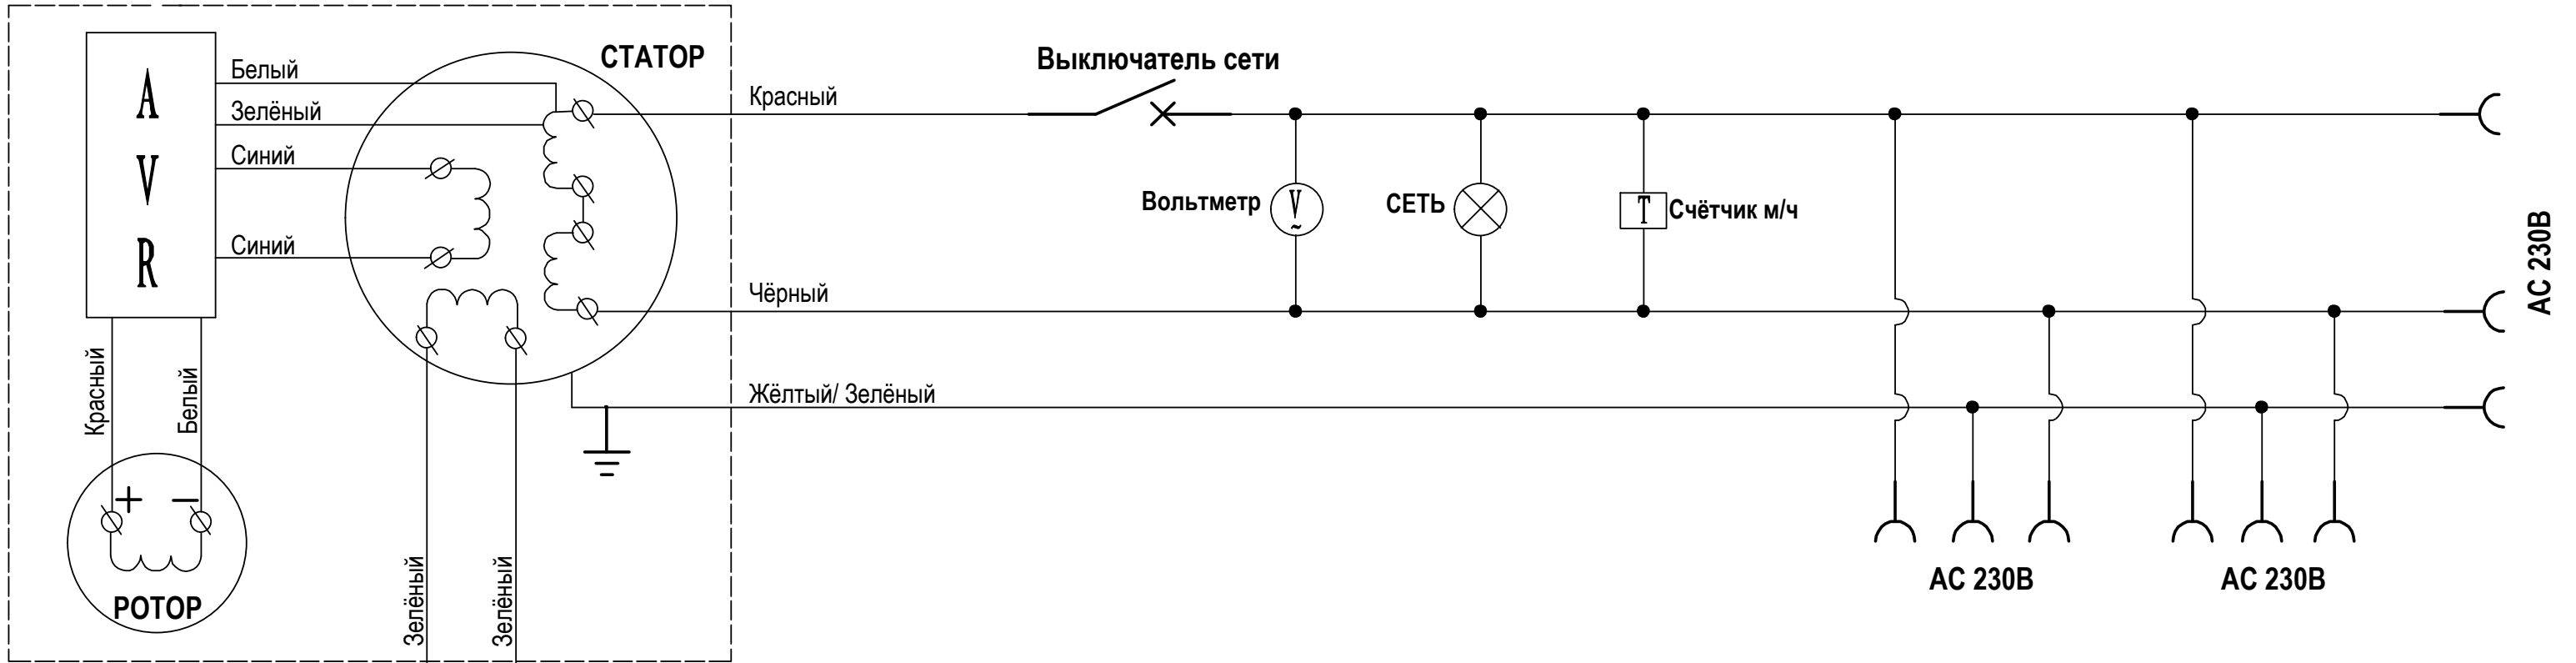

# ГЕНЕРАТОР ПЕРЕМЕННОГО ТОКА

Замок зажигания

	B	E	IG	BAT	STA
ВЫКЛ.	● — ●				
ВКЛ.			● — ●	●	
ПУСК			● — ●	● — ●	●

# GG6501E